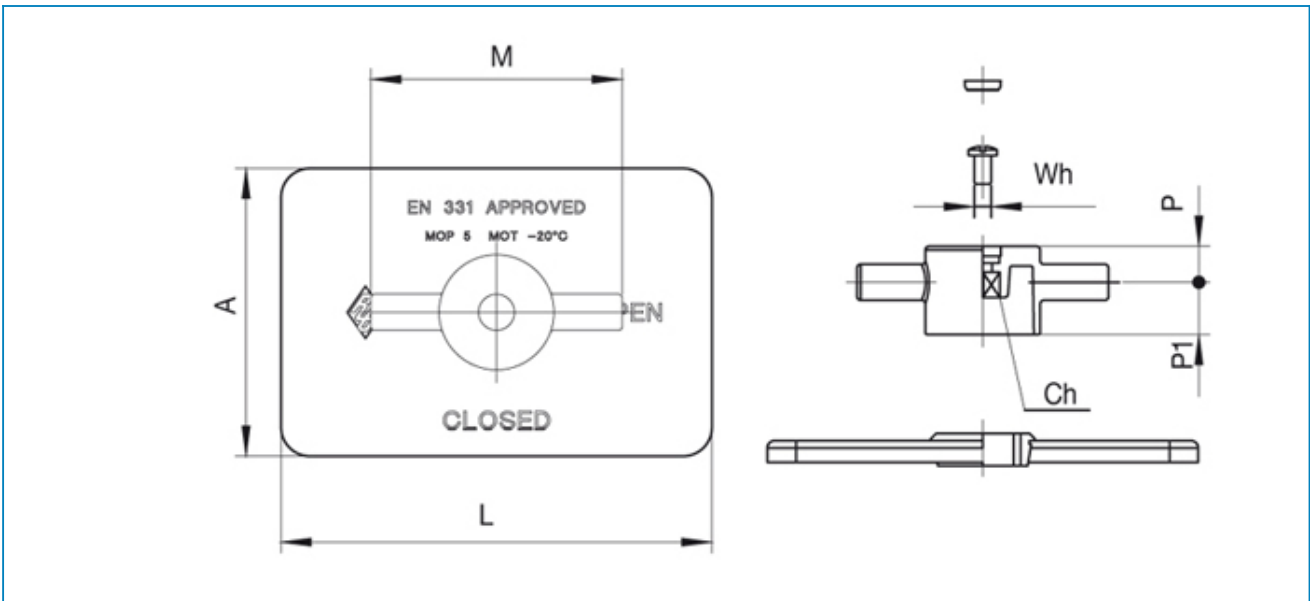

NEW

Serie **FIDO-CASA**

Articolo **9366**

Spare T-handle for valve 938C.

MISURA SIZE	SAC	BOX	MASTER BOX	CODICE CODE	A	L	Ch	Wh	P	P1	M	Kg
tutte - all	1	5	40	9366000000	80	120	7	W3/16	10,3	14,2	70	0,13