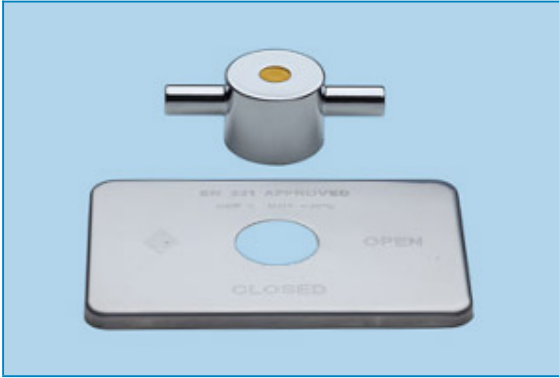

NEW

Serie **FIDO-CASA**

Articolo **9366**

Spare T-handle for valve 938C.

MISURA SIZE	SAC	BOX	MASTER BOX	CODICE CODE	A	L	Ch	Wh	P	P1	M	Kg
tutte - all	1	5	40	9366000000	80	120	7	W3/16	10,3	14,2	70	0,13