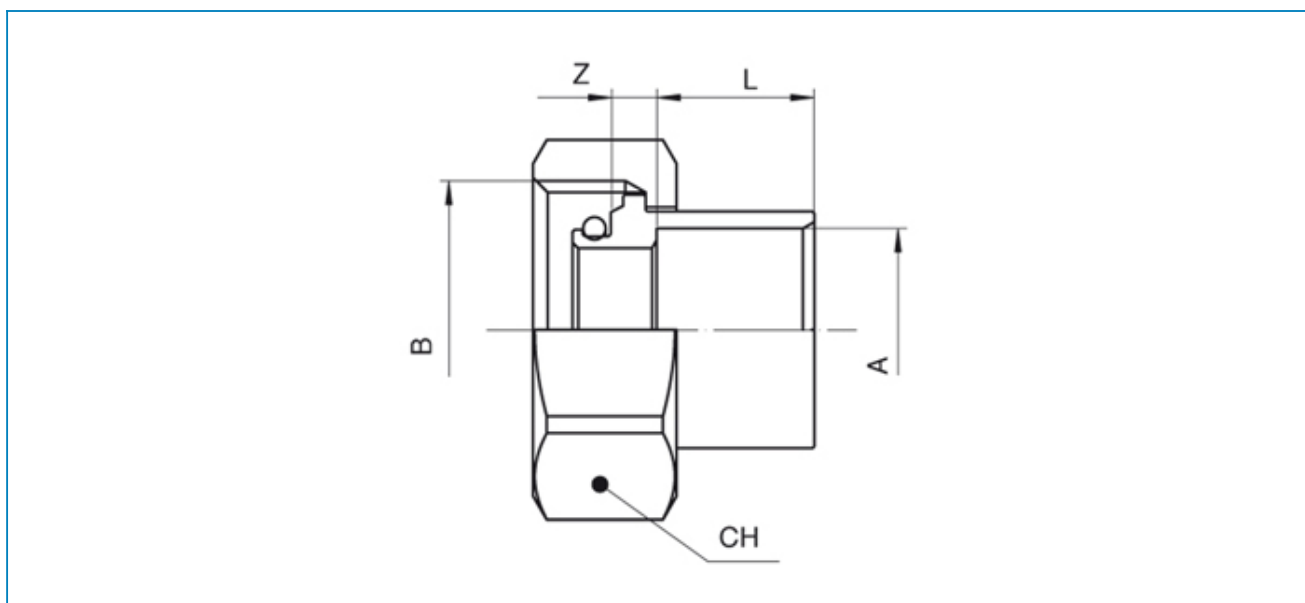

Serie **FIDO-CASA**

Articolo **9365**

Straight bronze fitting with gas euroconus seat.

A x B	BOX	MASTER BOX	CODICE CODE	L	Z	CH
12 X 3/4"	50	200	9365120000	10	3,4	30
14 X 3/4"	50	200	9365140000	12	3,4	30
16 X 3/4"	50	200	9365160000	13	3,2	30
18 X 3/4"	50	200	9365180000	14	3,2	30
22 X 3/4"	50	200	9365220000	17	14,8	30