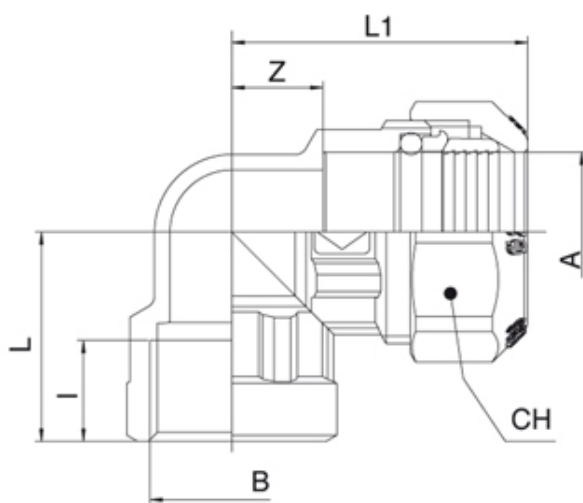

Serie **TURBO RING**

Articolo **561100**

Female elbow with fastening ring made in POM.

A x B	SAC.	BOX	MASTER BOX	CODICE CODE	I	CH	L	L1	Z
20 x 1/2"	5	20	80	5611002004	15	37	29,5	39,5	12
25 x 3/4"	5	15	60	5611002505	16,3	40	34	48	15
32 x 1"	2	10	40	5611003206	19,1	48	39,5	56	17,5
40 x 1 1/4"	-	4	16	5611004007	21,4	60	48	71	23
50 x 1 1/2"	-	2	8	5611005008	21,4	70	60	79,5	28,5
63 x 2"	-	5	10	5611006310	25,7	85	73	96,5	36