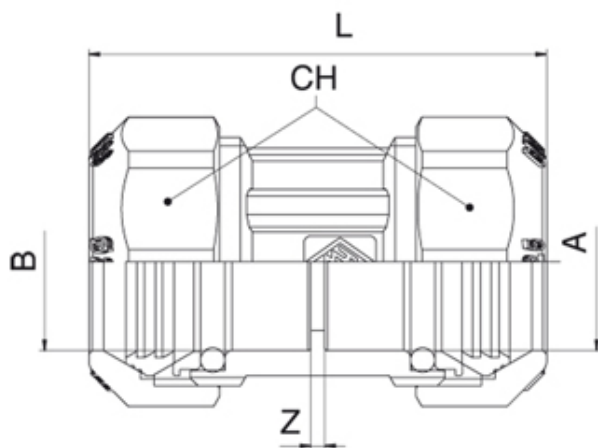

Serie **TURBO RING**

Articolo **570200**

Straight fitting with fastening ring made in brass.?

A x B	SAC.	BOX	MASTER BOX	CODICE CODE	CH	L	Z
20 x 20	5	30	120	57020020	37	55	2
25 x 25	5	20	80	57020025	40	66	2
32 x 32	2	16	64	57020032	48	77	2
40 x 40	-	10	40	57020040	60	97	2
50 x 50	-	6	24	57020050	70	104	3
63 x 63	-	10	20	57020063	85	120,5	3,5