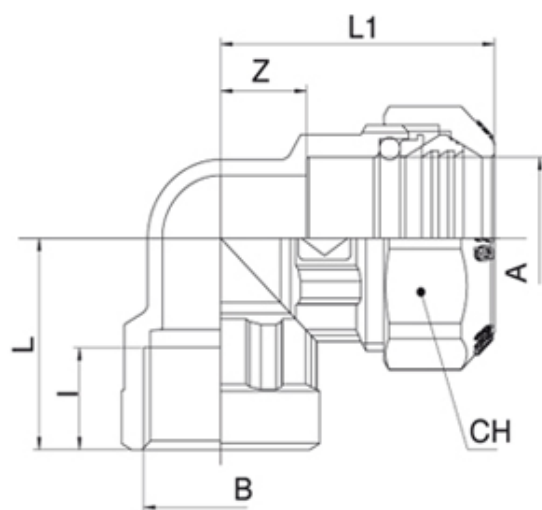

Serie **TURBO RING**

Articolo **571100**

Female elbow with fastening ring made in brass.

A x B	SAC.	BOX	MASTER BOX	CODICE CODE	I	CH	L	L1	Z
20 x 1/2"	5	20	80	5711002004	15	37	29,5	38,5	12
25 x 3/4"	5	15	60	5711002505	16,3	40	34	47	15
32 x 1"	2	10	40	5711003206	19,1	48	39,5	55	17,5
40 x 1 1/4"	-	4	16	5711004007	21,4	60	48	70,5	23
50 x 1 1/2"	-	2	8	5711005008	21,4	70	60	79	28,5
63 x 2"	-	5	10	5711006310	25,7	85	73	94,5	36