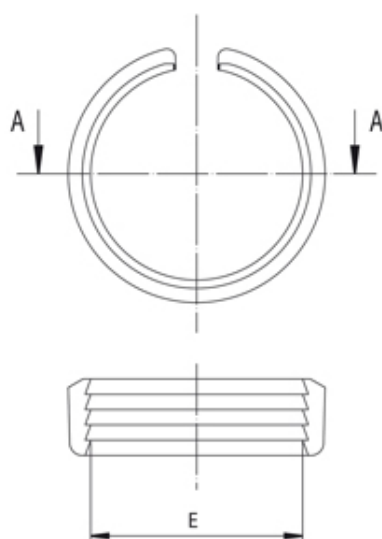

Serie **TURBO RING**

Articolo **57RI01**

Brass retaining ring.

Ø Tubo- E	SAC.	BOX	MASTER BOX	CODICE CODE
20	1	-	-	57RI0120
25	1	-	-	57RI0125
32	1	-	-	57RI0132
40	1	-	-	57RI0140
50	1	-	-	57RI0150
63	1	-	-	57RI0163