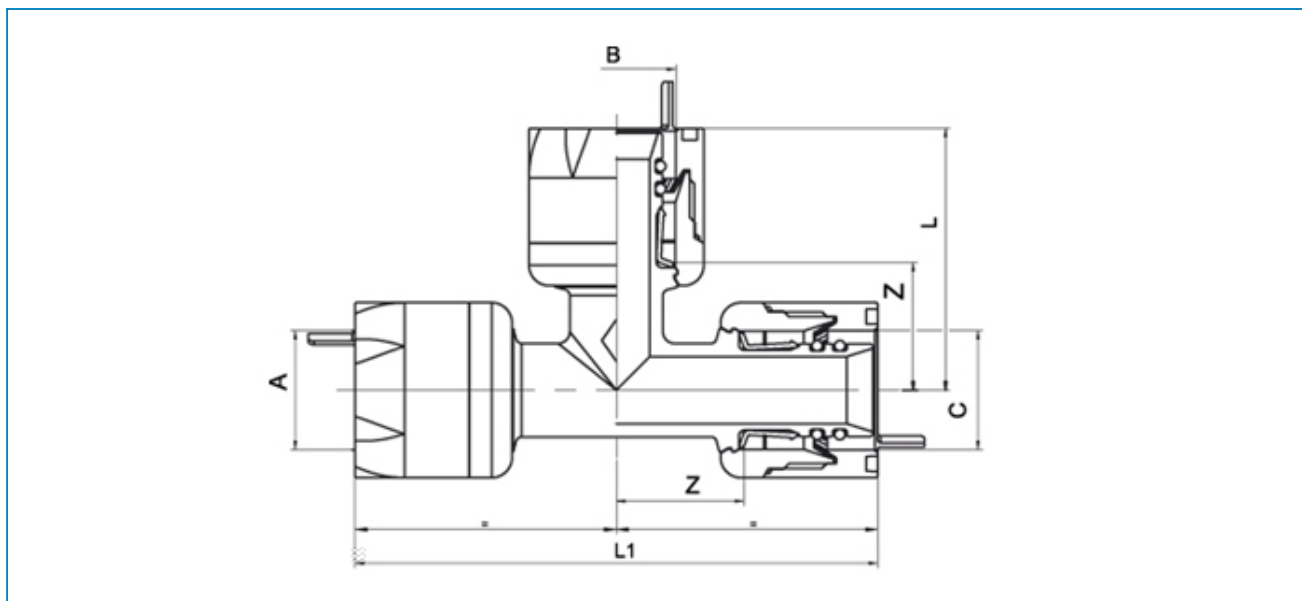

PATENTED

Serie **TURBO PUSH**

Articolo **543500**

"TEE" widening in lateral position.

A x B x C	SP	SAC.	BOX	MASTER BOX	CODICE CODE	L	L1	Z1	Z2	Z3
20 x 16 x 16	2	1	15	60	543500201616	44,5	89	22	21,5	21,5
26 x 20 x 20	3-2-2	1	15	60	543500262020	48	99	26	25	25