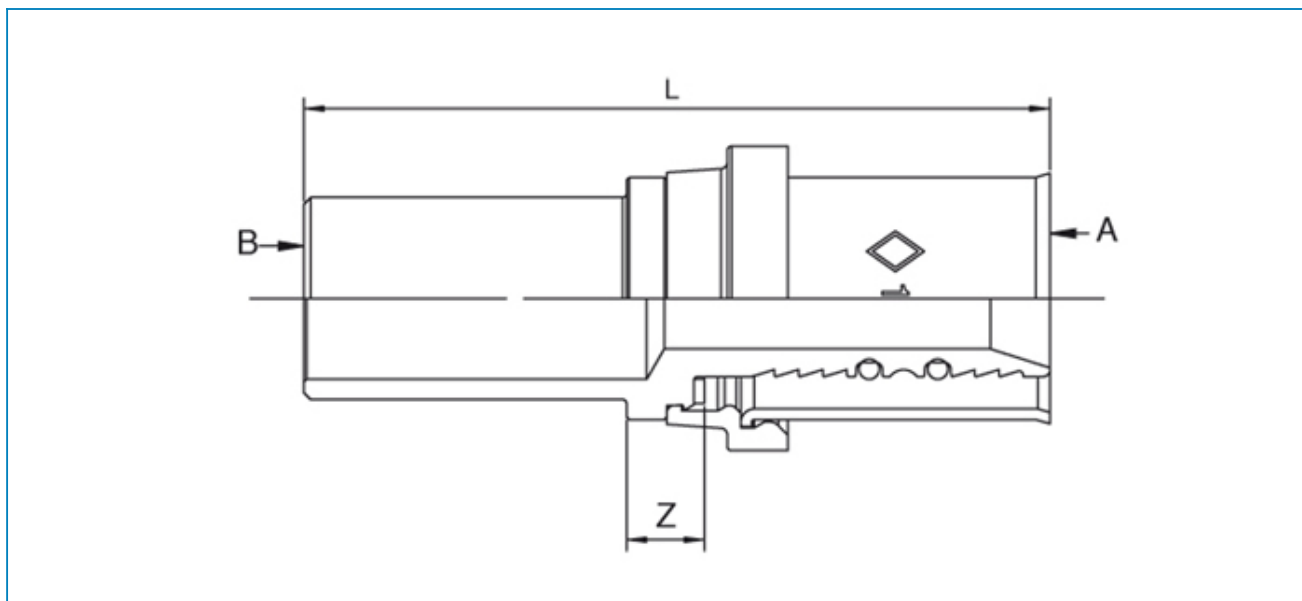

PATENTED

Serie **TURBO PRESS**

Articolo **500600**

Connection fitting multilayer/steel.

A x B	SP	SAC.	BOX	MASTER BOX	CODICE CODE	L	Z
16 x 15	2	5	20	80	5006001615	55,5	6
20 x 18	2	5	20	80	5006002018	56,5	7
20 x 22	2	5	20	80	5006002022	55	6,5
26 x 22	3	5	20	80	5006002622	64	8
32 x 28	3	5	20	80	5006003228	66,5	8