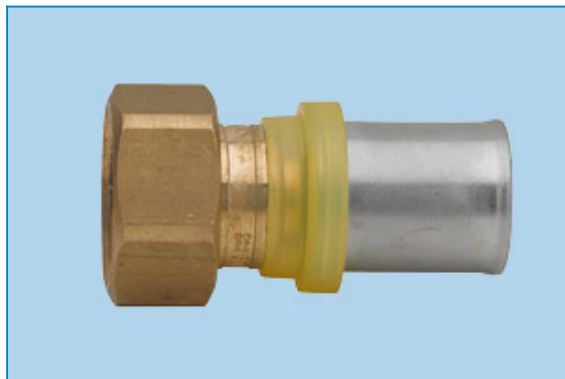

PATENTED

Serie **TURBO PRESS GAS**

Articolo **535000**

2 pieces straight fitting flat seals for gas.

A x B	SP	SAC.	BOX	MASTER BOX	CODICE CODE	CH	L	Z
16 x 3/4"	2	5	20	160	5350001605	30	37	11,3
16 x 1"	2	5	20	160	5350001606	30	41	15,3
20 x 3/4"	2	5	20	160	5350002005	37	39	13,3
20 x 1"	2	5	15	120	5350002006	37	39	13,3
26 x 1"	3	5	15	120	5350002606	37	52,3	21,05