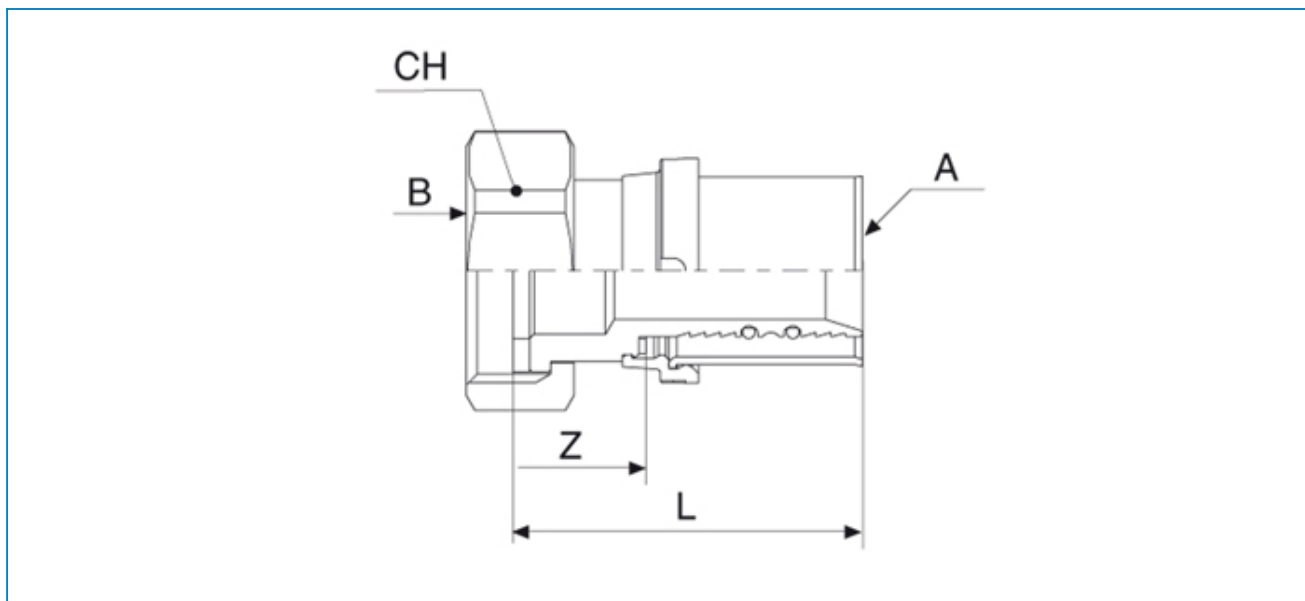

PATENTED

Serie **TURBO PRESS GAS**

Articolo **535000**

2 pieces straight fitting flat seals for gas.

A x B	SP	SAC.	BOX	MASTER BOX	CODICE CODE	CH	L	Z
16 x 3/4"	2	5	20	160	5350001605	30	37	11,3
16 x 1"	2	5	20	160	5350001606	30	41	15,3
20 x 3/4"	2	5	20	160	5350002005	37	39	13,3
20 x 1"	2	5	15	120	5350002006	37	39	13,3
26 x 1"	3	5	15	120	5350002606	37	52,3	21,05