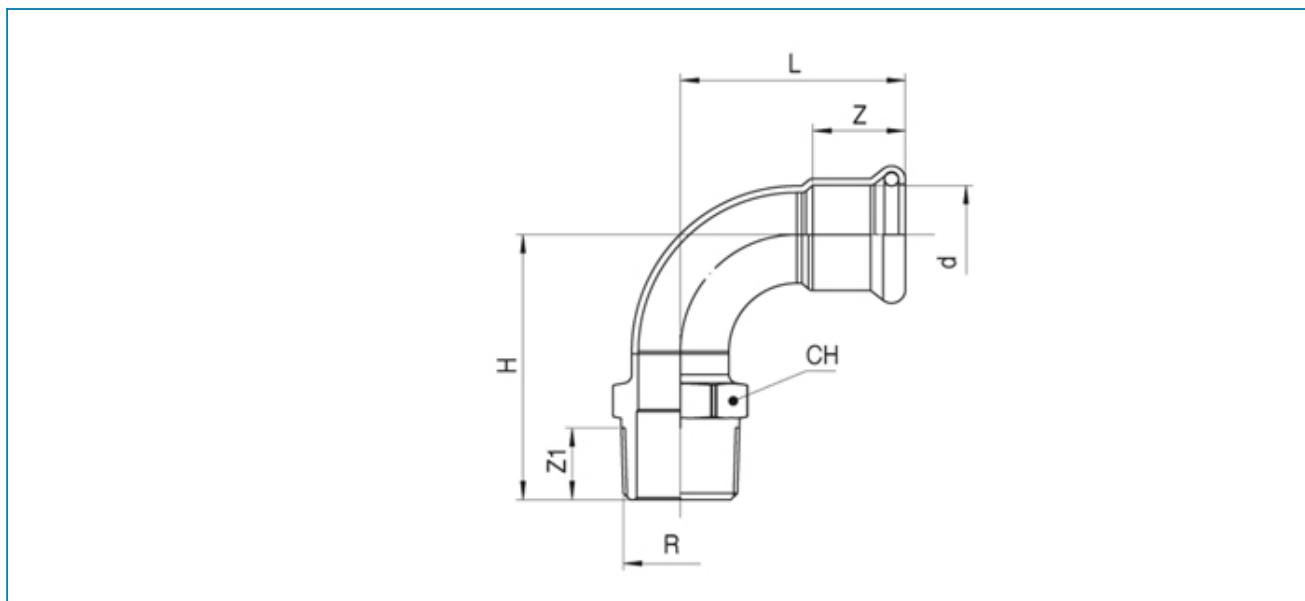

Serie **TURBO STEEL**

Articolo **511000**

Male thread mixed curve 90°.

d-R	SAC.	BOX	MASTER BOX	CODICE CODE	L	L1	Z
15-1/2"	10	100	200	5110001504	48	57	28
18-1/2"	10	100	200	5110001804	54	60	34
22-3/4"	5	60	120	5110002205	60	69	38