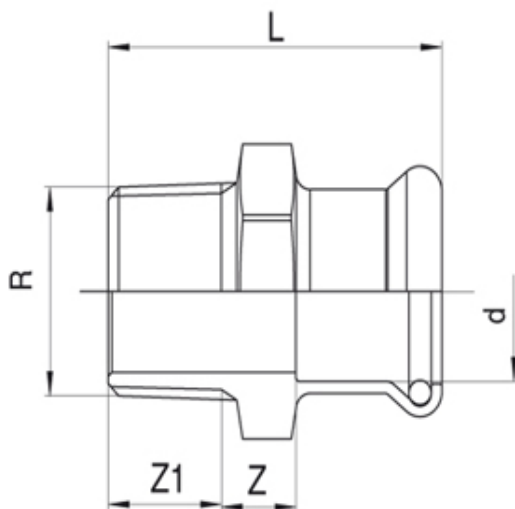

Serie **TURBO INOX**

Articolo **520000**

Male adaptor.

| d-R        | SAC. | BOX | MASTER BOX | CODICE CODE | L   | Z    | Z1   |
|------------|------|-----|------------|-------------|-----|------|------|
| 15-1/2"    | 10   | 150 | 300        | 5200001504  | 44  | 9    | 15   |
| 15-3/4"    | 10   | 125 | 250        | 5200001505  | 46  | 9,5  | 16,3 |
| 18-1/2"    | 10   | 125 | 250        | 5200001804  | 45  | 10   | 15   |
| 18-3/4"    | 10   | 125 | 250        | 5200001805  | 47  | 10,5 | 16,3 |
| 22-1/2"    | 5    | 75  | 150        | 5200002204  | 47  | 11   | 15   |
| 22-3/4"    | 5    | 75  | 150        | 5200002205  | 46  | 8,5  | 16,3 |
| 22-1"      | 5    | 75  | 150        | 5200002206  | 51  | 11   | 19,1 |
| 28-3/4"    | 5    | 75  | 150        | 5200002805  | 50  | 10,5 | 16,3 |
| 28-1"      | 5    | 50  | 100        | 5200002806  | 53  | 11   | 19,1 |
| 28-1"1/4   | 5    | 45  | 90         | 5200002807  | 60  | 15,5 | 21,4 |
| 35-1"      | 5    | 45  | 90         | 5200003506  | 59  | 13   | 19,1 |
| 35-1"1/4   | 5    | 35  | 70         | 5200003507  | 60  | 11,5 | 21,4 |
| 35-1"1/2   | 5    | 30  | 60         | 5200003508  | 61  | 12,5 | 21,4 |
| 42-1"1/4   | 2    | 20  | 40         | 5200004207  | 63  | 11,5 | 21,4 |
| 42-1"1/2   | 2    | 20  | 40         | 5200004208  | 63  | 11,5 | 21,4 |
| 54-1"1/2   | 2    | 15  | 30         | 5200005408  | 70  | 13,5 | 21,4 |
| 54-2"      | 2    | 14  | 28         | 5200005410  | 73  | 12   | 25,7 |
| 76,1-2"1/2 | 1    | 5   | 10         | 5200007612  | 101 | 15   | 30,2 |
| 88,9-3"    | 1    | 5   | 10         | 5200008814  | 108 | 14,5 | 33,3 |