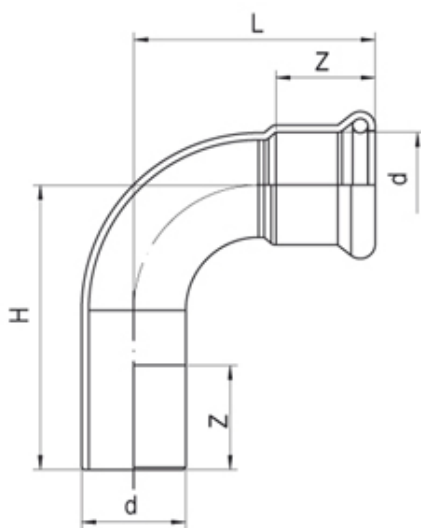

Serie **TURBO INOX**

Articolo **521300**

M/F 90° elbow.

d	SAC.	BOX	MASTER BOX	CODICE CODE	L	H	Z
15	10	125	250	52130015	41	54	20
18	10	125	250	52130018	45	57	20
22	5	60	120	52130022	51	60	21
28	5	30	60	52130028	60	68	23
35	5	20	40	52130035	92	98	27
42	2	10	20	52130042	110	116	30
54	1	6	12	52130054	140	146	35
76,1	1	2	4	52130076	158	166	54
88,9	1	1	2	52130088	185	193	61
108	1	-	1	521300108	250	258	76