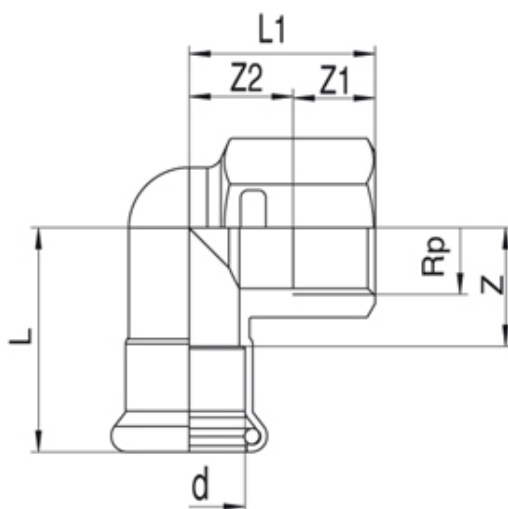

Serie **TURBO INOX**

Articolo **521700**

90° female angle adaptor.

d-Rp	SAC.	BOX	MASTER BOX	CODICE CODE	L	L1	Z	Z1	Z2
15-1/2"	10	90	180	5217001504	40	35,5	20	15	20,5
18-1/2"	10	60	120	5217001804	40	35,5	20	15	20,5
22-3/4"	5	50	100	5217002205	44,5	37	23,5	16,3	20,7
28-1"	5	20	40	5217002806	50	54	27	19,1	35
35-1"1/4	5	20	40	5217003507	60	62	33	21,4	40,5