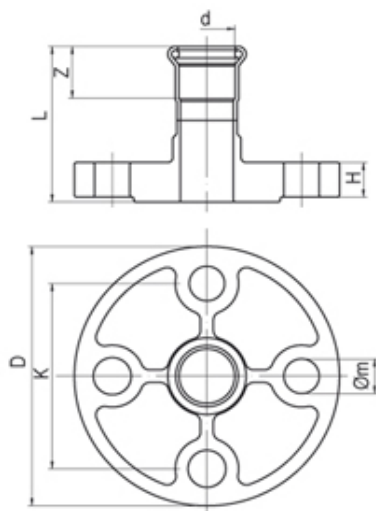

Serie **TURBO INOX**

Articolo **525600**

Flanged joint PN10/16.

d	SAC.	BOX	MASTER BOX	CODICE CODE	D	L	H	m	k	Z	N° FORI
15	5	20	40	52560015	95	56,5	12	14	65	20	4
18	5	20	40	52560018	95	58,5	12	14	65	20	4
22	5	20	40	52560022	105	63,5	14	14	75	21	4
28	2	10	20	52560028	115	65	14	14	85	23	4
35	2	10	20	52560035	140	72	14	18	100	27	4
42	2	5	10	52560042	150	74	13	18	110	30	4
54	2	5	10	52560054	165	82	15	18	125	35	4
76,1	1	2	4	52560076	185	106	15	18	145	54	4
88,9	1	1	2	52560088	200	120	17	18	160	61	8
108	1	1	2	52560108	220	136	17	18	180	76	8